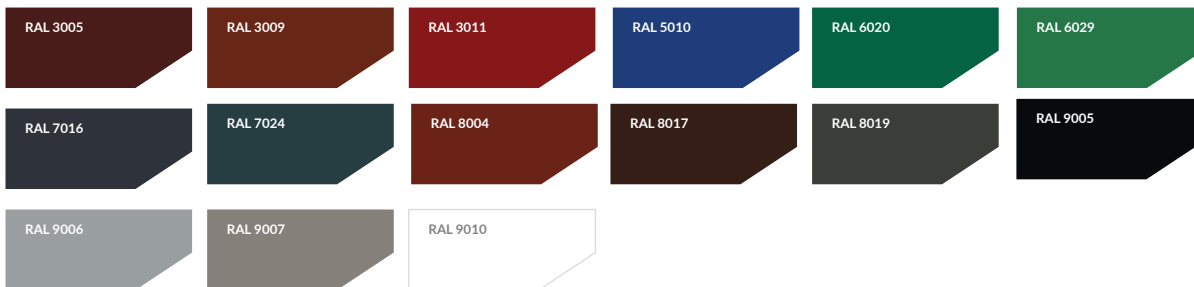

 SUPERIOR HB

SUPERIOR HB RAL 8004 HB	SUPERIOR HB RAL 3009 HB	SUPERIOR HB RAL 8019 HB	SUPERIOR HB RAL 7016 HB	SUPERIOR HB RAL 7024 HB	SUPERIOR HB RAL 9005 HB
SUPERIOR HB RAL 8017 HB					

 Colorcoat  
HPS 200 Ultra®

Colorcoat HPS 200 Ultra® 8004	Colorcoat HPS 200 Ultra® 3009	Colorcoat HPS 200 Ultra® 8017	Colorcoat HPS 200 Ultra® 7016	Colorcoat HPS 200 Ultra® 9005
----------------------------------	----------------------------------	----------------------------------	----------------------------------	----------------------------------

Poliester  
Standard (RAL/MAT)

Pladur®  
RAL Premium

60 Pladur®  
Wrinkle Mat Plus

Aluzinek

Aluminium STUCCO  
/MAT Hrubozrný

Technologie tisku neumožňuje přesnou reprodukci nátěrových barev, proto jsou uvedeny barvy přibližné a mohou se od nich lišit. Barvy vzorků podléhají výrobním tolerancím a mohou se mírně lišit od materiálu dodaného na místo dodání.