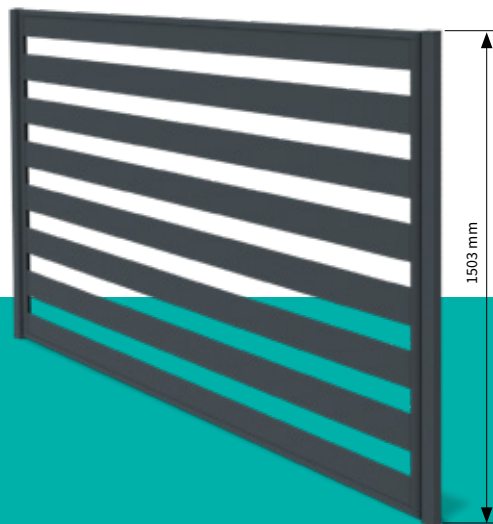

Imate li staru ogradu?

Máte starý plot?
Máte starý plot?

HR Trebate li brzo ograditi svoj prostor? Imate li staru ogradu sa zdravim stupovima ili betonski ili kameni temelj? Savršeno. Sada možete jeftino i brzo izraditi novu ogradu koristeći postojeću montažnu bazu. Na sljedećim stranicama pronaći ćete inspiraciju u boji i primjere rasporeda tračnica*.

* Ne preporučamo izgradnju punog raspona zbog mogućnosti oštećenja vjetrom

SK Potrebujete rýchlo oplotiť svoj areál? Máte starý plot so zdravými stĺpkami alebo betónový či kamenný základ? Perfektné. Teraz môžete lacno a rýchlo vytvoriť nový plot s použitím existujúcej montážnej základne. Na nasledujúcich stránkach nájdete farebné inšpirácie a príklady usporiadania kolajnic*.

* Neodporúčame celorozponovú konštrukciu kvôli možnosti poškodenia vetrom

CZ Potřebujete rychle oplotit svůj areál? Máte starý plot se zdravými sloupky nebo betonovou či kamennou podezdívkou? Perfektní. Nyní můžete levně a rychle vytvořit nový plot pomocí stávající montážní základny. Na následujících stránkách naleznete barevné inspirace a příklady uspořádání kolejníc*.

* Nedoporučujeme celorozponovou konstrukci z důvodu možnosti poškození větrem

04.

HR Osnovna varijanta. Raspon je dugačak 1990 mm, a visok 1500 mm.

SK Základná možnosť.

Plotovky s dĺžkou 1990 mm a výškou 1500 mm.

CZ Základní možnost.

Délka rozpětí 1990 mm a výška 1500 mm.