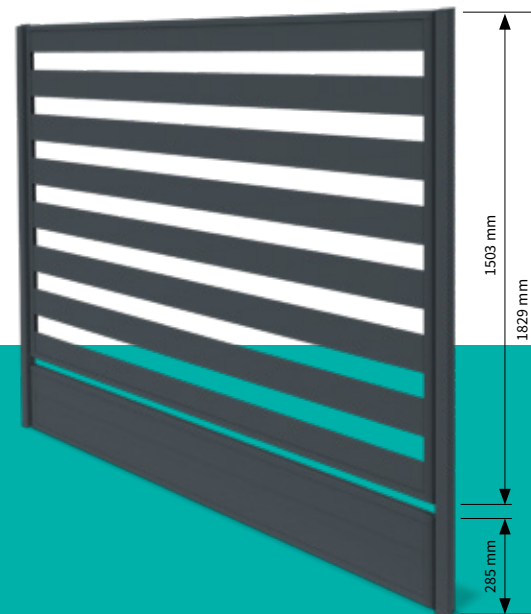

05.

HR Varijanta sa visokim podzidom.

Raspon 04 + podzid dužine 1990 mm i visine 285 mm.

SK Variant s vysokým základom.

Plotovka 04 + základ s dĺžkou 1990 mm a výškou 285 mm.

CZ Varianta s vysokým základem.

Rozpětí 04 + základ, délka 1990 mm a výška 285 mm.