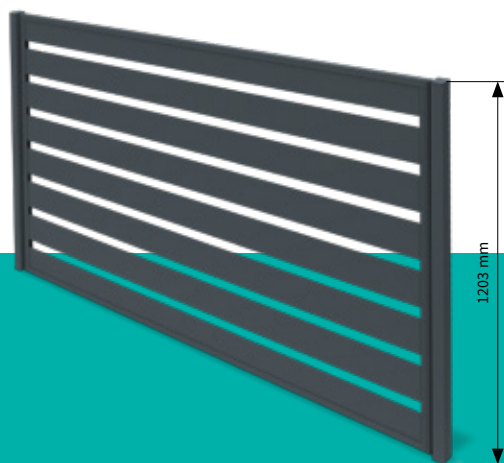

HR U nastavku predstavljamo 5 klasičnih i optički uravnoteženih varijanti Hornval ograda. Ali zapamtite: možete birati između 11 boja šina i dvije boje stupova*, šine možete postaviti slobodno. Možete ispuniti svoj san o funkcionalnoj i lijepoj ogradi. Ukoliko Vam je potreban raspon dulji od 2 m, možemo Vam pripremiti raspon od tri metra. Pitali ste svog trgovca.

* Stupove je moguće bojati u bilo kojoj RAL boji

SK Nižšie uvádzame 5 klasických a opticky vyvážených variantov plotov Hornval. Ale pamätajte: môžete si vybrať z 11 farieb koľajníc a dvoch farieb stĺpkov*, koľajnice môžete umiestniť ľubovoľne. Môžete si splniť svoj sen o funkčnom a krásnom plote. Ak potrebujete rozpätie dlhšie ako 2 m, vieme vám pripraviť rozpätie tri metre. Opýtajte sa svojho predajcu.

* Stĺpiky je možné nalakovať ľubovoľnou farbou RAL

CZ Niže uvádíme 5 klasických a opticky vyvážených variant plotů Hornval. Ale pamatujte: můžete si vybrat z 11 barev kolejníc a dvou barev sloupků*, kolejnice můžete umístit libovolně. Můžete si splnit svůj sen o funkčním a krásném plote. Pokud potřebujete rozpětí delší než 2 m, můžeme vám připravit rozpětí třímetrové. Zeptejte se svého prodejce.

* Sloupky je možné nalakovat v libovolné barvě RAL

01.

HR Osnovna varijanta. Raspon je dugačak 1990 mm, a visok 1200 mm.

SK Základná možnosť.

Plotovka s dĺžkou 1990 mm a výškou 1200 mm.

CZ Základní možnost.

Délka rozpětí 1990 mm a výška 1200 mm.