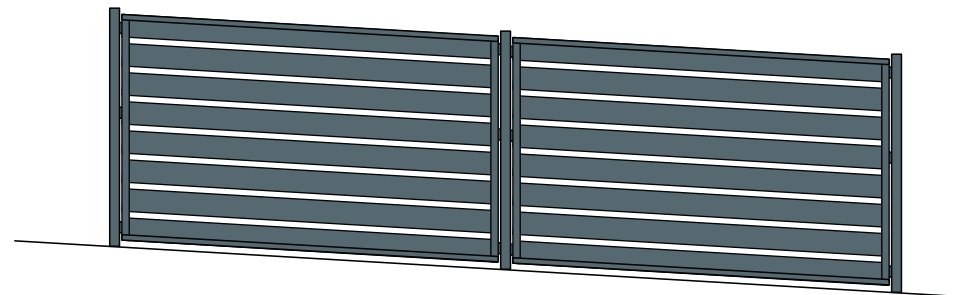

HR raspon: breza
SK plotovka: breza
CZ rozpětí: bříza

HR stupić: RAL 8028
SK stĺpik: RAL 8028
CZ sloupek: RAL 8028

HR raspon: zlatni hrast
SK plotovka: zlatý dub
CZ rozpětí: zlatý dub

HR Ograda s kosinom na oplati
SK Plot so sklonom na debnení
CZ Plot se sklonom na bedněni