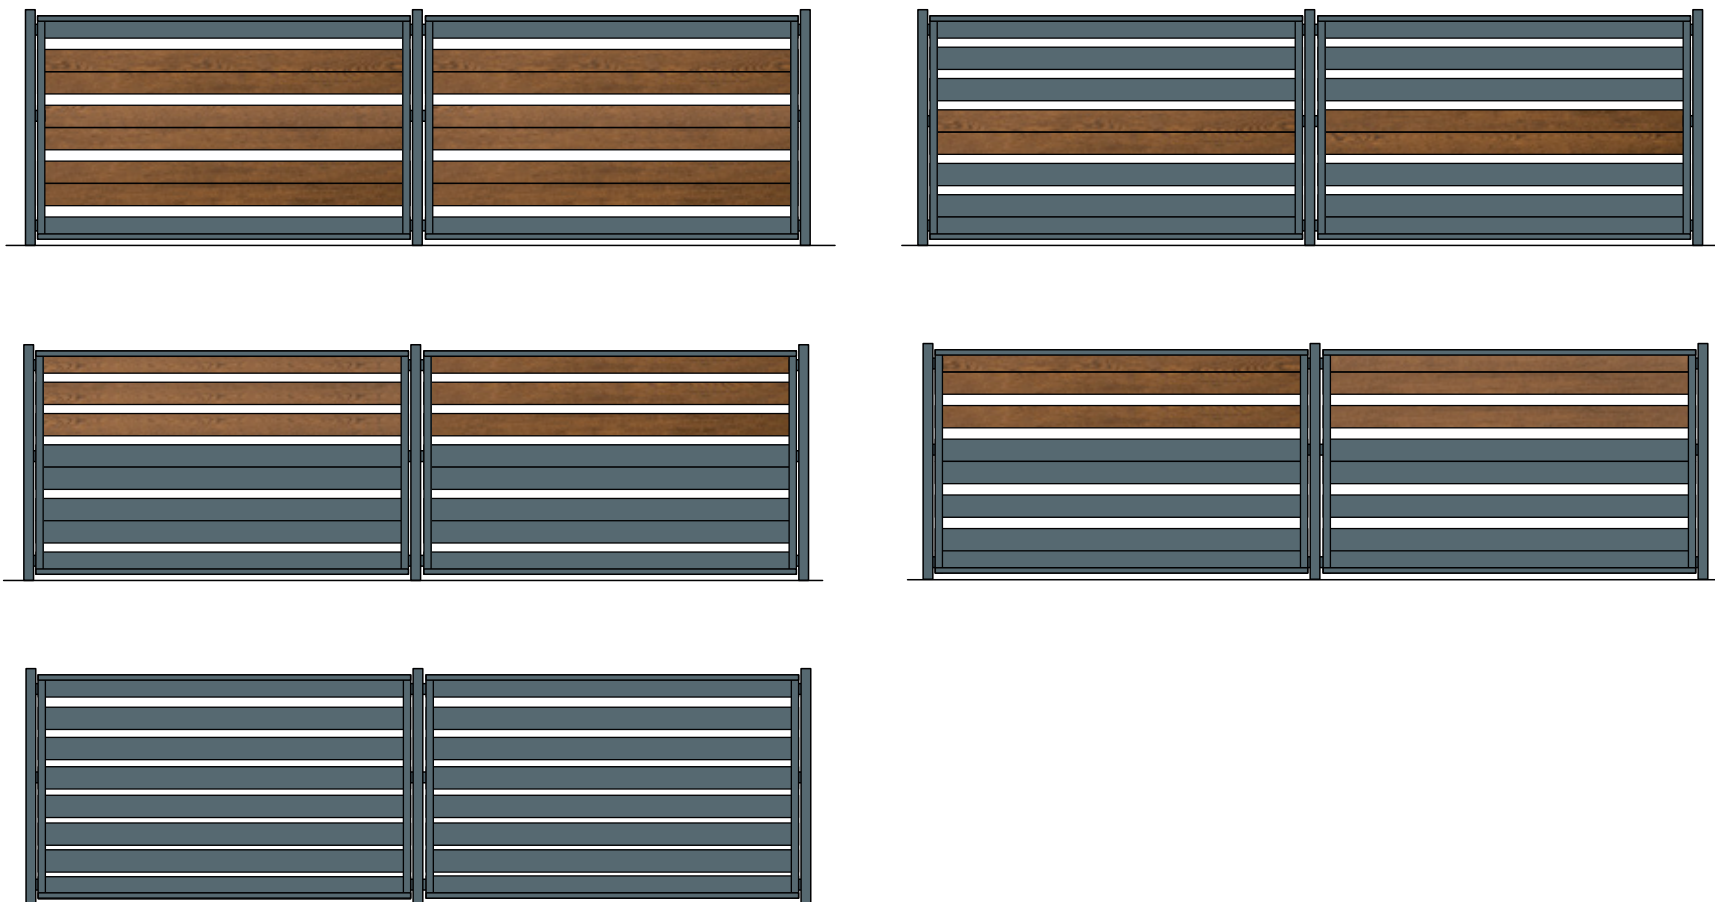

HR Hornval V01 ograda
SK Plot Hornval V01
CZ Plot Hornval V01

HR Hornval V03 ograda
SK Plot Hornval V03
CZ Plot Hornval V03

HR Pokazat ćemo vam kako slobodno možete osmisliti svoju ogradu s pomoću modularnog sustava ograda Hornval. Povežite letvice, poigrajte se svjetlom između njih kao u zadnjem primjeru s prijelazom boja. Sve ovisi o vašoj viziji i o tome kako zamišljate da vaša ograda iz snova treba izgledati.