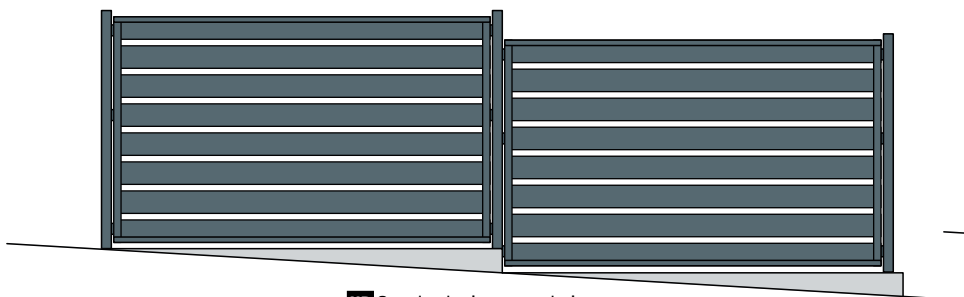

HR raspon: breza
SK plotovka: breza
CZ rozpětí: bříza

HR stupić: RAL 8028
SK stĺpik: RAL 8028
CZ sloupek: RAL 8028

HR raspon: zlatni hrast
SK plotovka: zlatý dub
CZ rozpětí: zlatý dub

HR Ograda s kosinom na oplati
SK Plot so sklonom na debnení
CZ Plot se sklonom na bedněni