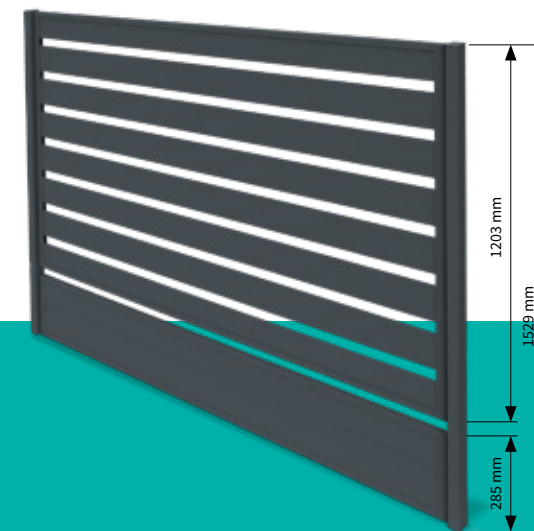

CZ Varianta s nízkým základem.

Rozpětí 01 + základ o délce 1990 mm a výšce 205 mm.

03.

HR Varijanta sa visokim podzidom.

Raspon 01 + podzid dužine 1990 mm i visine 285 mm.

SK Variant s vysokým základom.

Plotovka 01 + základ s dĺžkou 1990 mm a výškou 285 mm.

CZ Varianta s vysokým základem.

Rozpětí 01 + základ, délka 1990 mm a výška 285 mm.

Imate li staru ogradu?

Máte starý plot?
Máte starý plot?

HR Trebate li brzo ograditi svoj prostor? Imate li staru ogradu sa zdravim stupovima ili betonski ili kameni temelj? Savršeno. Sada možete jeftino i brzo izraditi novu ogradu koristeći postojeću montažnu bazu. Na sljedećim stranicama pronaći ćete inspiraciju u boji i primjere rasporeda tračnica*.