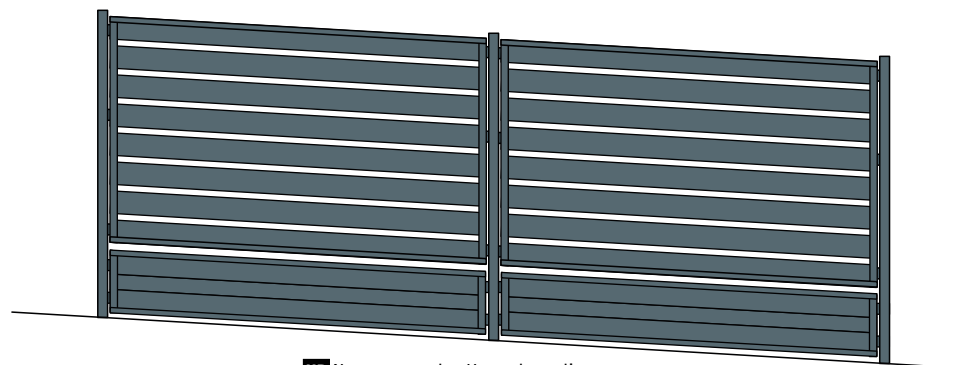

HR Ograda s kosinom na oplati
SK Plot so sklonom na debnení
CZ Plot se sklonom na bedněni

HR Ograda s nagibom bez temelja
SK Plot so sklonom bez základov
CZ Plot se sklonom bez základů

HR Nagnuta ograda s Hornval temeljem
SK Šikmý plot s hornvalským základom
CZ Šikmý plot s hornvalským základem