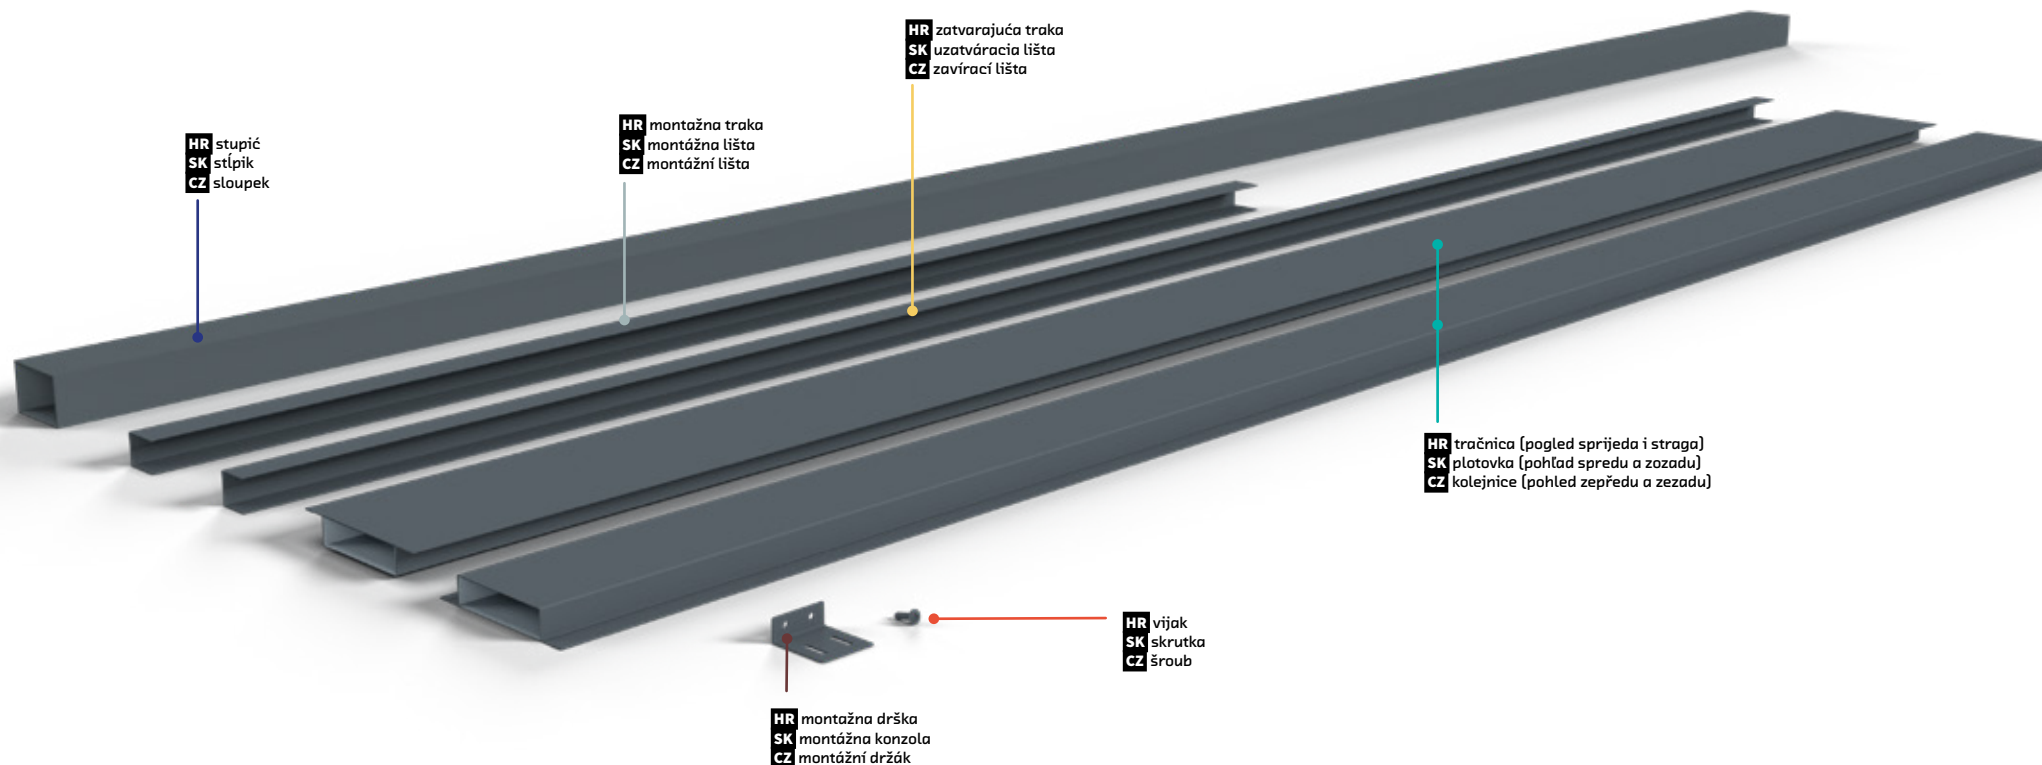

Njegove glavne komponente su šine izrađene od pocinčanog lima presvučene organskim premazima. Montažne i zatvarne letvice izrađene su od dvostruko presavijenog čeličnog lima.

Ako vam je potreban raspon kraći od 2 m, to je jednostavno. Možete jednostavno izrezati tračnice i trake za zatvaranje na željenu veličinu i stvoriti raspon koji vam je potreban.

Jeho hlavnými komponentami sú kolajnice z pozinkovaného plechu potiahnutého organickými nátermi. Montážne a uzatváracie lišty sú vyrobené z dvakrát ohýbaného oceleového plechu.

Ak potrebujete rozpätie kratšie ako 2 m, je to jednoduché. Kolajničky a uzatváracie lišty si jednoducho narežete na požadovaný rozmer a vytvoríte si rozpon, aký potrebujete.

Jeho hlavní součásti jsou kolejnice z pozinkovaného plechu potaženého organickými nátěry. Montážní a uzavírací lišty jsou vyrobeny z dvojitě falcovaného ocelového plechu.

Pokud potřebujete rozpětí kratší než 2 m, je to snadné. Kolejnice a uzavírací lišty si snadno nařežete na požadovanou velikost a vytvoříte si rozpon, jaký potřebujete.