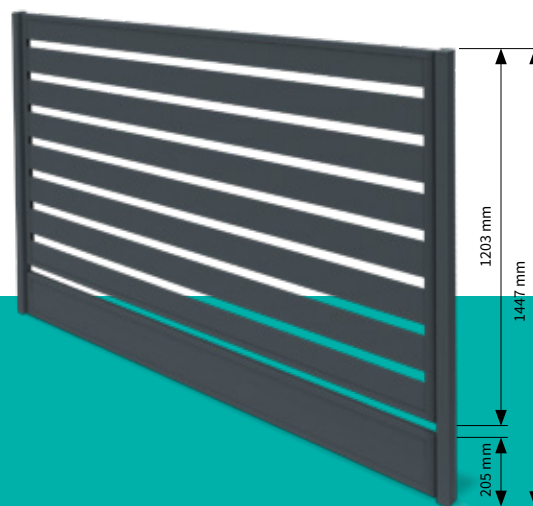

02.

HR Varijanta sa niskim podzidom.

Raspon 01 + podzid dužine 1990 mm i visine 205 mm.

SK Variant s nízkym základom.

Plotovka 01 + základ s dĺžkou 1990 mm a výškou 205 mm.

CZ Varianta s nízkým základem.

Rozpětí 01 + základ o délce 1990 mm a výšce 205 mm.