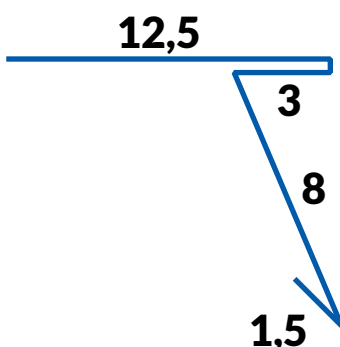

Startovací lišta

RŠ: 25 cm

Kód: Obrobka4