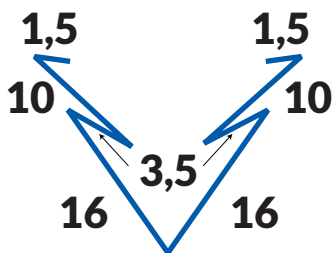

KLEMPÍŘSKÉ VÝROBKY

Standardní prvky v délce 2 bm.

Rozměry udávány v cm, úhel ohnutí je pouze ilustrační.

Úžlabí

RŠ: 62 cm

Kód: Obrobka18Sk