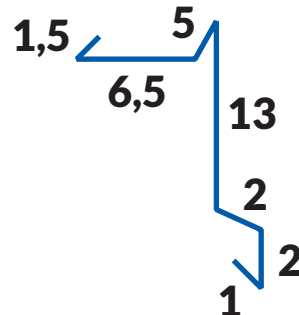

Závětrná lišta spodní

RŠ: 31 cm

Kód: Obrobka3Sk