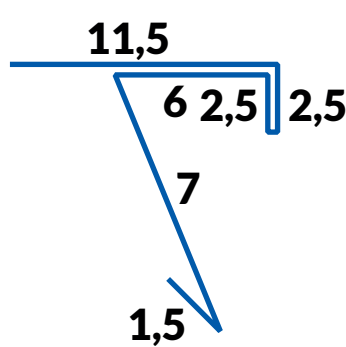

Startovací lišta

RŠ: 31 cm

Kód: Obrobka5